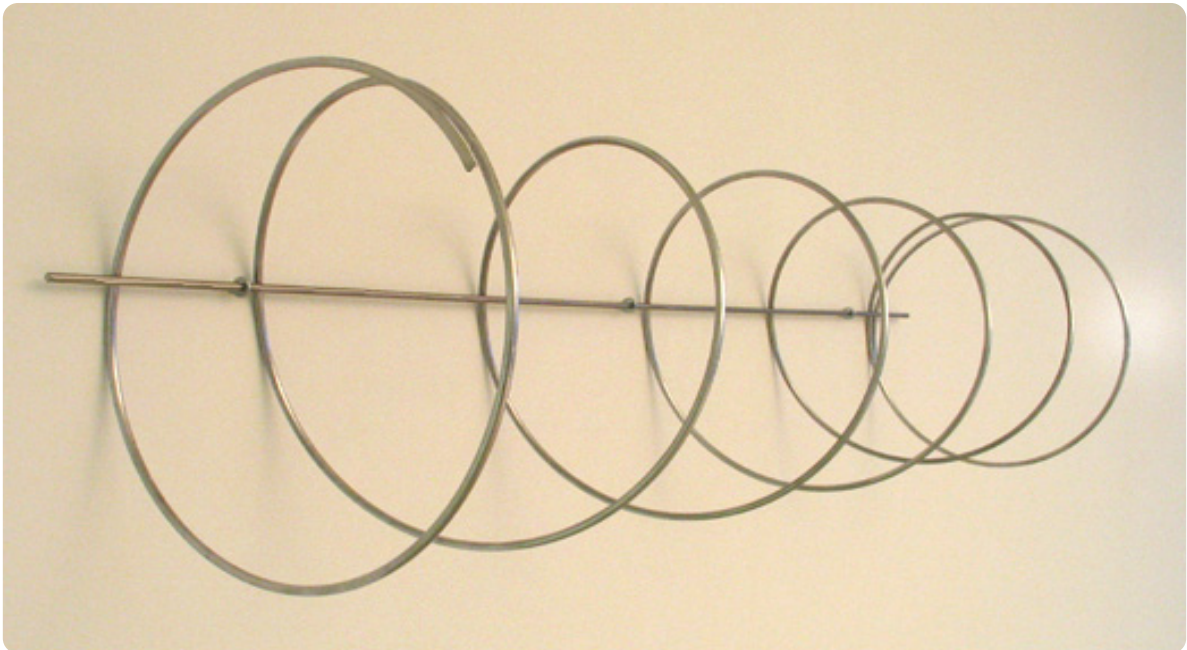

twister_spiralgarderobe

Produktbeschreibung

Die Garderobe "twister" nimmt Kleidungsstücke in und auf ihren Windungen auf; Bügel werden überflüssig!
Durch die Befestigung jeder Federwindung mittels eines Edelstahlstabs an der Wand, wird auf der gesamten Länge optimale Formstabilität erreicht.
Auch für das Bad für Handtücher geeignet!

Materialien

Federspirale Stahl verchromt
Stab aus Edelstahl
Flachösen Stahl verzinkt / Dübel Kunststoff

Maße

Feder entspannt 120 cm
Federstahlmaterial \varnothing 0,7cm
Federwindung \varnothing 35 cm
Stab Edelstahl Länge 132 cm, \varnothing 0,7cm

Lieferumfang

- 1 x Spirale
- 1 x Stab
- 3 x Schraubösen
- 3 x Dübel
- Montageanleitung

Preis / EUR (inkl. MwSt.)

120,-